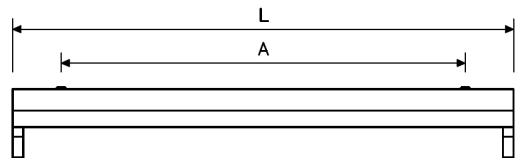

UNITRON LED Tube Armatur

Typ: Trockenraum-Armatur T8

1-flammig

2-flammig

Typ	UNITRON Art.-Nr.	Anzahl	für LED Tube Typ:	Länge in mm	
				L	A
TR-Armatur T8 1x60	977200	1-flammig	UL-T8S60	620	507
TR-Armatur T8 2x60	977205	2-flammig	UL-T8S60	620	507
TR-Armatur T8 1x120	977202	1-flammig	UL-T8S120	1225	820
TR-Armatur T8 2x120	977207	2-flammig	UL-T8S120	1225	820
TR-Armatur T8 1x150	977203	1-flammig	UL-T8S150	1530	820
TR-Armatur T8 2x150	977208	2-flammig	UL-T8S150	1530	820

Siehe Hinweise auf LED Tubes. Darf nur mit UNITRON LED Tubes verwendet werden.
Ausführung in Anlehnung EN 62560 und VDE- Direktive EK1AD05.
Durch ESTI empfohlene Technik.