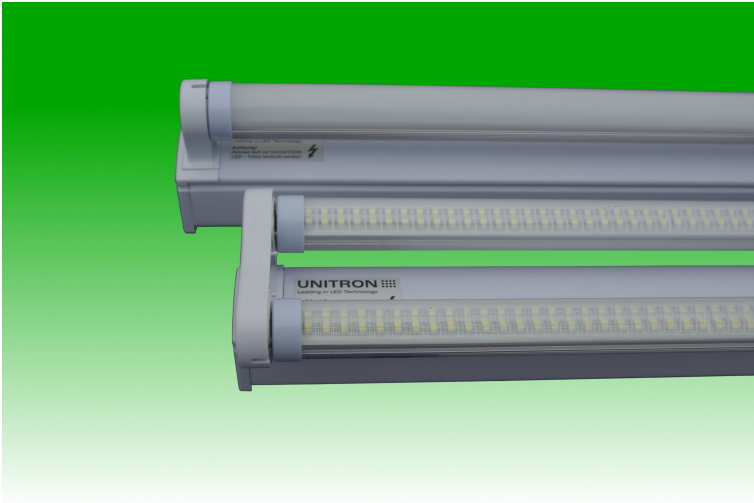

UNITRON LED Tube Armatur

Typ: Trockenraum-Armatur T8

1-flammig

2-flammig

Typ	UNITRON Art.-Nr.	Anzahl	für LED Tube Typ:	Länge in mm	
				L	A
TR-Armatur T8 1x60	977200	1-flammig	UL-T8S60	620	507
TR-Armatur T8 2x60	977205	2-flammig	UL-T8S60	620	507
TR-Armatur T8 1x120	977202	1-flammig	UL-T8S120	1225	820
TR-Armatur T8 2x120	977207	2-flammig	UL-T8S120	1225	820
TR-Armatur T8 1x150	977203	1-flammig	UL-T8S150	1530	820
TR-Armatur T8 2x150	977208	2-flammig	UL-T8S150	1530	820

Siehe Hinweise auf LED Tubes. Darf nur mit UNITRON LED Tubes verwendet werden.
Ausführung in Anlehnung EN 62560 und VDE- Direktive EK1AD05.
Durch ESTI empfohlene Technik.