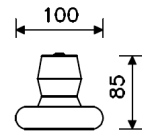

UNITRON LED Tube Armatur

Typ: Trockenraum-Armatur T8

1-flammig

2-flammig

Typ	UNITRON Art.-Nr.	Anzahl	für LED Tube Typ:	Länge in mm	
				L	A
TR-Armatur T8 1x60	977200	1-flammig	UL-T8S60	620	507
TR-Armatur T8 2x60	977205	2-flammig	UL-T8S60	620	507
TR-Armatur T8 1x120	977202	1-flammig	UL-T8S120	1225	820
TR-Armatur T8 2x120	977207	2-flammig	UL-T8S120	1225	820
TR-Armatur T8 1x150	977203	1-flammig	UL-T8S150	1530	820
TR-Armatur T8 2x150	977208	2-flammig	UL-T8S150	1530	820