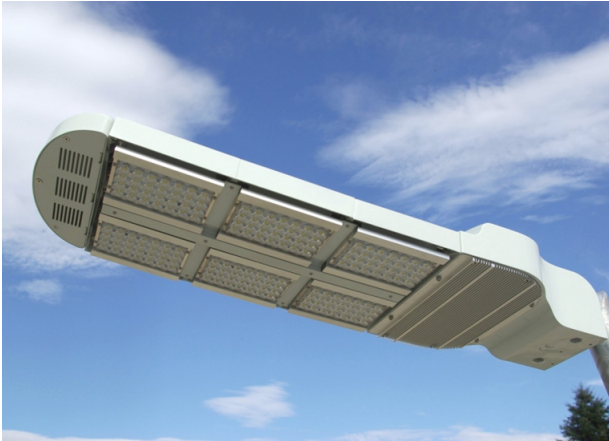

UNITRON LED Strassenleuchte

Typ: USL6H

Technische Daten:

Eingangsspannung:	100-240VAC
Frequenzbereich:	47-63Hz
Wirkungsgrad PS:	≥ 85%
Power Faktor (PF):	> 0.95
Betriebsspannung:	48VDC
Leistungsaufnahme:	144W
Lichtausbeute:	115lm/W
Lichtstrom:	16500lm
Lichtfarbe/	warmweiss: 2700 – 4500K
Farbtemperatur:	kaltweiss: 5000 – 7000K
Farbwiedergabeindex (CRI):	Ra (kw = 75 / ww = 85)
Abstrahlwinkel:	120° horiz. Achse, 60° vert. Achse
Umgebungstemperatur:	-30°C - +50°C
Luftfeuchtigkeit:	10% - 90%
Lebensdauer:	60`000h
Abmessungen (in mm, LxBxH):	960 x 320 x 150
Gehäuse:	Aluminiumlegierung, PC
Nettogewicht:	16kg
Schutzart:	IP65

UNITRON Art.-Nr.	Ausführung	
	Winkel in °	Lichtfarbe
973212	120° / 60°	kaltweiss
973213	120° / 60°	warmweiss

Technische Änderungen jederzeit ausdrücklich vorbehalten.

V1.0

110406/rk/04