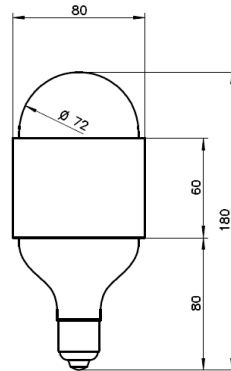

UNITRON LED Spot

Typ: USP80

Technische Daten:

Fassung:	E27
Eingangsspannung:	115/230VAC 50/60Hz
Leistung:	15W
Lichtstrom:	1200lm
Lichtfarbe/ Farbtemperatur:	warmweiss: 3000 - 4000K kaltweiss: 5000 - 7000K
Farbwiedergabeindex (CRI):	Ra > 75
Abstrahlwinkel:	120°
Lebensdauer:	60`000h

Gehäuse:	Aluminium
Anzahl pro Verpackung:	1
Verpackungseinheit:	10

UNITRON Art.-Nr.	Ausführung	
	Winkel in °	Lichtfarbe
973460	120	kaltweiss
973461	120	warmweiss