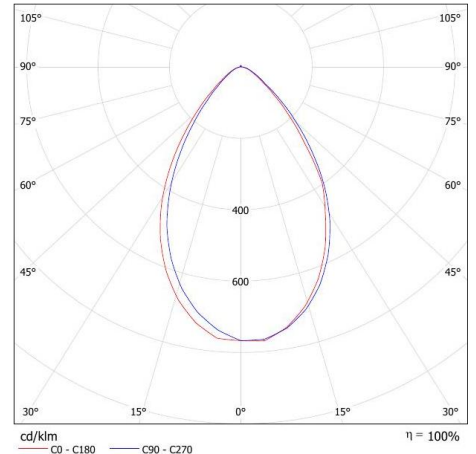

## Typ: UDL-ST60

**CE** **RoHS**        **SELV**

### Technische Daten:

Eingangsspannung:	85-265V~ 50/60Hz
Power Faktor (PF):	> 0.95
Systemleistung:	60W
LED-Leistung:	54W
Lichtstrom:	7500lm
Lichtausbeute System:	> 125lm/W
Lichtausbeute LED:	> 138lm/W
Farbwiedergabeindex (CRI):	Ra > 75
Umgebungstemperatur:	-35°C - +65°C
Lebensdauer:	60`000h
Abmessungen (in mm, LxBxH)	
- Leuchte:	340 x 340 x 35
- Leuchte + Netzteil:	340 x 340 x 95
Gehäuse:	Aluminium und PMMA
Nettogewicht:	4.5kg
Schutzart Elektronik:	IP65

Art. Nr.	Lichtfarbe	Farbtemp.	Winkel in °
973060	Kaltweiss	5600K	90°/90°
973062	Neutralweiss	4000K	90°/90°
973061	Warmweiss	3000K	90°/90°