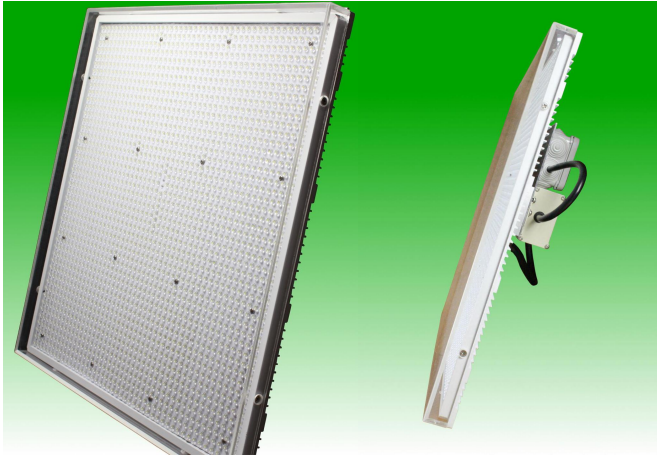

UNITRON LED Flutlichtstrahler

Typ: UDL-ST90

CE **RoHS**        **SELV**

Technische Daten:

Eingangsspannung:	85-265V~ 50/60Hz
Power Faktor (PF):	> 0.95
Systemleistung:	90W
LED-Leistung:	81W
Lichtstrom:	11'250lm
Lichtausbeute System:	> 125lm/W
Lichtausbeute LED:	> 138lm/W
Farbwiedergabeindex (CRI):	Ra > 75
Umgebungstemperatur:	-35°C - +65°C
Lebensdauer:	60'000h
Abmessungen (in mm, LxBxH)	
- Leuchte:	340 x 340 x 35
- Leuchte + Netzteil:	340 x 340 x 95
Gehäuse:	Aluminium und PMMA
Nettogewicht:	4.5kg
Schutzart Elektronik:	IP65

Art. Nr.	Lichtfarbe	Farbtemp.	Winkel in °
973065	Kaltweiss	5600K	90°/90°
973067	Neutralweiss	4000K	90°/90°
973066	Warmweiss	3000K	90°/90°