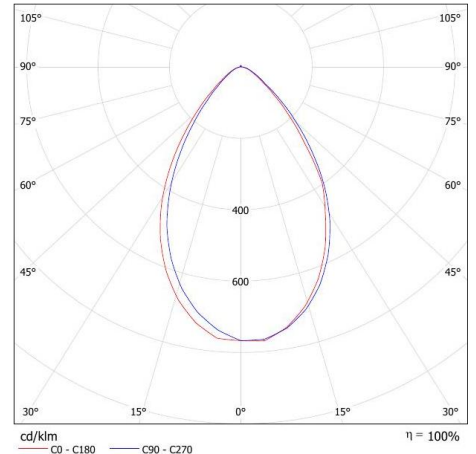

UNITRON LED Flutlichtstrahler

Typ: UDL-ST90

CE **RoHS**        **SELV**

Technische Daten:

Eingangsspannung:	85-265V~ 50/60Hz
Power Faktor (PF):	> 0.95
Systemleistung:	90W
LED-Leistung:	81W
Lichtstrom:	11'250lm
Lichtausbeute System:	> 125lm/W
Lichtausbeute LED:	> 138lm/W
Farbwiedergabeindex (CRI):	Ra > 75
Umgebungstemperatur:	-35°C - +65°C
Lebensdauer:	60'000h
Abmessungen (in mm, LxBxH)	
- Leuchte:	340 x 340 x 35
- Leuchte + Netzteil:	340 x 340 x 95
Gehäuse:	Aluminium und PMMA
Nettogewicht:	4.5kg
Schutzart Elektronik:	IP65

Art. Nr.	Lichtfarbe	Farbtemp.	Winkel in °
973065	Kaltweiss	5600K	90°/90°
973067	Neutralweiss	4000K	90°/90°
973066	Warmweiss	3000K	90°/90°